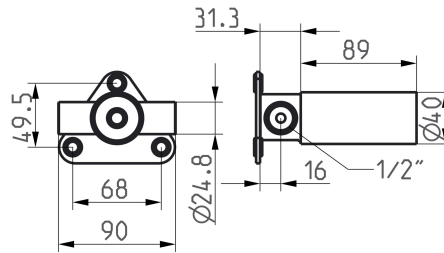

KWC Inbouwdeel

Modell-Linie: ACCESSOIRES | 39.003.450.931
Kranen | Ruwbouwsets voor kranen

KWC-No.

125636
onbewerkt, inbouwdeel

- * Inbouwdeel wand 1 gat
- * Van roestvrijstaal
- * Aansluitschroefdraad 1/2"
- * Apart bestellen:

- Inbouwset Z.536.828
- Montagebeugel Z.538.458
- * Passend bij:
- KWC ONO

NEW

Technical Data

schroefverbindingen
Kleurcode
Type installatie
Kraan type
Inbouwdeel

G1/2"
ruw
Wandmontage
Voormontage-eenheid
Inbouwdeel