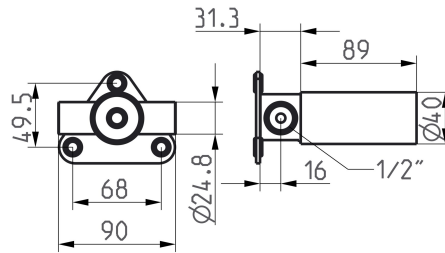

## KWC Unidad de empotrable

Modell-Linie: **ACCESSOIRES | 39.003.450.931**  
Griferías de lavabo | Kit básico de instalación para grifos

### KWC-No.

**125636**  
bruto, unidad empotrable

- \* Unidad de empotrar de pared 1 orificio
- \* De acero inoxidable
- \* Racor conexión 1/2"
- \* Pedir por separado:

- Grupo de montaje Z.536.828
- Soporte de montaje Z.536.458
- \* Adecuado para:
- KWC ONO