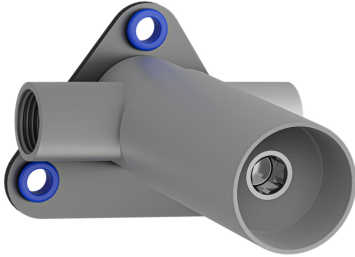

## KWC Unidad de empotrable

Modell-Linie: **ACCESSOIRES | 39.003.450.931**  
Griferías de lavabo | Kit básico de instalación para grifos

### KWC-No.

**125636**  
bruto, unidad empotrable

- \* Unidad de empotrar de pared 1 orificio
- \* De acero inoxidable
- \* Racor conexión 1/2"
- \* Pedir por separado:

- Grupo de montaje Z.536.828
- Soporte de montaje Z.536.458
- \* Adecuado para:
- KWC ONO