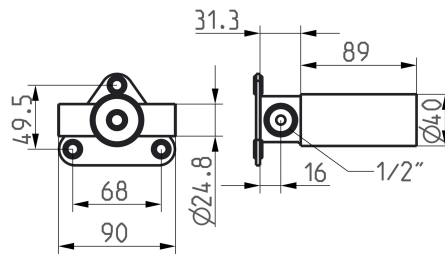

KWC Unterputz-Einheit

Modell-Linie: ACCESSOIRES | 39.003.450.931
Armaturen | Rohbausets für Armaturen

KWC-Nr.

125636

roh, Unterputz-Einheit

- * Unterputz-Einheit Wand 1-Loch
- * Aus Edelstahl
- * Anschlussgewinde 1/2"
- * Separat bestellen:

- Montage-Set Z.536.828
- Montagewinkel Z.536.458
- * Passend zu:
- KWC ONO E

NEW

Technische Daten

Anschluss

G 1/2"

Farbcode

roh

Installationsart