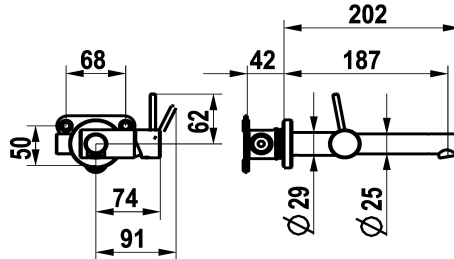

KWC ONO E

Afmontageset - Eengreepsmengkraan - Wastafel

Modell-Linie: ONO E | 11.571.031.700

Kranen | Eengreepkranen

KWC-No.

125634
chromeline, A 185, afmontageset

125635
roestvrij staal, A 185, afmontageset

Kleurcode

chromeline

RVS

NEW

- * Afbouwdeel met decorset Eengreepsmengkraan
- * Van roestvrijstaal
- * EcoProtect - waterbesparende inrichting
- * Vaste uitloop
- Neoperl® Caché® SSR, zwenkstraalregelaar
- * OptimalSpace - Royale was- en werkomgeving
- * KWC patroon S 25

- met keramische-schijventechniek
- uitstroomvolume en temperatuur traploos instelbaar
- * Apart bestellen:
- Inbouweenheid ½" 39.003.450.931
- * Apart bestellen (optie of indien nodig):
- Verlengset Z.540.050

Inbouwdeel

Projection_A

EnergyLabelCH

Afmetingen wateruitlaat

Materiaal

4,3 l/min (3 bar)

vast

zijdelings bediend