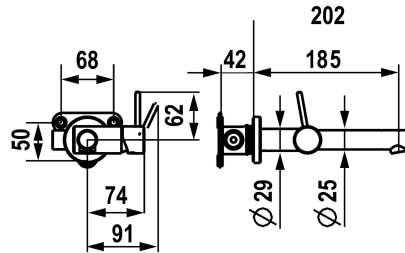

KWC ONO E

Afmontageset - Eengreepsmengkraan - Wastafel

Modell-Linie: ONO E | 11.571.031.700

Kranen | Eengreepkranen

KWC-No.

125634
chromeline, A 185, afmontageset

125635
roestvrij staal, A 185, afmontageset

Kleurcode

chromeline

RVS

NEW

- * Afbouwdeel met decorset Eengreepsmengkraan
- * Van roestvrijstaal
- * EcoProtect - waterbesparende inrichting
- * Vaste uitloop
- Neoperl® Caché® SSR, zwenkstraalregelaar
- * OptimalSpace - Royale was- en werkomgeving
- * KWC patroon S 25

- met keramische-schijventechniek
- uitstroomvolume en temperatuur traploos instelbaar
- * Apart bestellen:
- Inbouweenheid ½" 39.003.450.931
- * Apart bestellen (optie of indien nodig):
- Verlengset Z.540.050

Technical Data

Doorstroomhoeveelheid

4,3 l/min (3 bar)

Uitloop

vast

Bediening

zijdelings bediend

Kleurcode