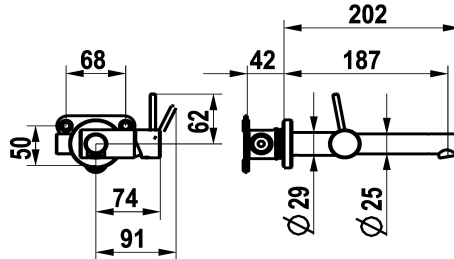

#### KWC-No.

**125634**  
chromeline, A 185, afmontageset

**125635**  
roestvrij staal, A 185, afmontageset