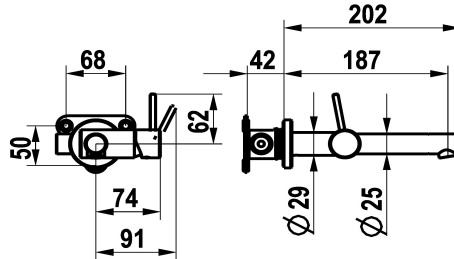

KWC ONO E

Set pronto da installare – miscelatore a leva – lavabo

Modell-Linie: ONO E | 11.571.031.700

Rubinerterie per bagni | Rubinerterie monocomando

KWC-No.

125634
chromeline, A 185, set pronto da installare

125635
acciaio inox, A 185, set pronto da installare

Codice colore

chromeline

acciaio inox

- * Set di montaggio Miscelatore a leva
- * Di acciaio inossidabile
- * EcoProtect - risparmio idrico
- * Bocca fissa
- Neoperl® Caché® SSR, rompigetto orientabile
- * OptimalSpace - ampia zona di lavoro e di lavaggio
- * KWC cartuccia S 25

- con tecnica a dischi in ceramica
- regolazione continua della portata e della temperatura
- * Ordinare separatamente:
- Unità sottomuro ½" 39.003.450.931
- * Ordinare separatamente (opzionale o se necessario):
- Set di prolunga Z.540.050