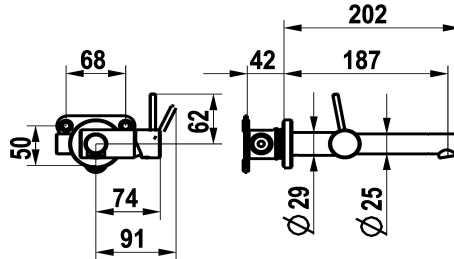

## KWC ONO E

Set de montage complet - mitigeur à levier - lavabo

Modell-Linie: ONO E | 11.571.031.700

Robinetteries | Robinets à monocommande

### KWC-No.

**125634**  
chromeline, A 185, set de montage complet

**125635**  
acier inoxydable, A 185, set de montage complet

- \* Kit de finition Mitigeur à levier
- \* En acier inoxydable
- \* EcoProtect - économiseur d'eau
- \* Bec fixe
- Neoperl® Caché® SSR, régulateur de jet orientable
- \* OptimalSpace - un espace de lavage ou de travail généreux
- \* KWC cartouche S 25

### Code couleur

chromeline

acier inoxydable

NEW

- avec technique à disques céramique
- réglage de débit et de température continu
- \* À commander séparément:
- Unité de base ½" 39.003.450.931
- \* À commander séparément (optionnel ou si nécessaire):
- Rallonge Z.540.050

### Données techniques

Débit

4,3 l/min (3 bar)

goulot

Fixe

Commande

commande latérale

Code couleur