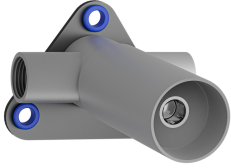

KWC ONO E

Conjunto de montaje final - Monomando - Lavabo

Modell-Linie: ONO E | 11.571.031.700

Griferías de lavabo | Grifo para lavabo

Unidad de empotrable

125636

39.003.450.931