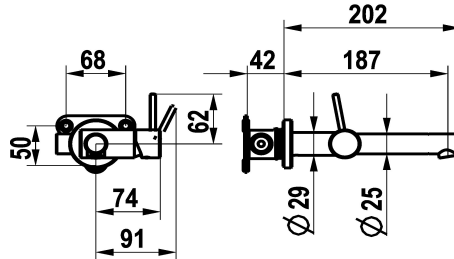

## KWC ONO E

Conjunto de montaje final - Monomando - Lavabo

Modell-Linie: ONO E | 11.571.031.700

Griferías de lavabo | Grifo para lavabo

### KWC-No.

**125634**  
chromeline, A 185, conjunto de montaje final

**125635**  
acero inoxidable, A 185, conjunto de montaje final

- \* Embellecedor Monomando
- \* De acero inoxidable
- \* EcoProtect - dispositivo de ahorro de agua
- \* Caño fijo
- Neoperl® Caché® SSR, aireador inclinable
- \* OptimalSpace - áreas de lavabo y de trabajo con dimensiones generosas

### Código de color

chromeline

acero

NEW

- \* KWC cartucho S 25
- con tecnología de discos cerámicos
- caudal y temperatura regulables
- \* Pedir por separado:
- Unidad empotrable ½" 39.003.450.931
- \* Pedir por separado (opcional o en su caso):
- Conjunto alargador Z.540.050

### Datos técnicos

Caudal de salida

4,3 l/min (3 bar)

caño

Fijado

Operación

accionamiento lateral

Código de color