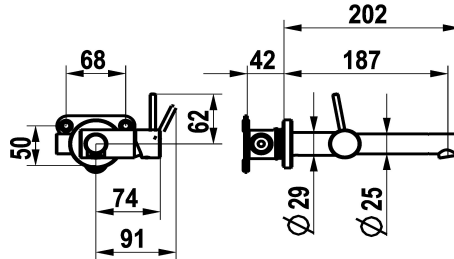

KWC ONO E Fertigmontageset - Hebelmischer - Waschtisch - Bad

Modell-Linie: ONO E | 11.571.031.700
Armaturen | Manuelle Armaturen

KWC-Nr.

125634
chromeline, A 185, Fertigmontageset

125635
edelstahl, A 185, Fertigmontageset

- * Fertigmontageset Hebelmischer
- * Aus Edelstahl
- * EcoProtect - Wasserspareinrichtung
- * Auslauf fest
- Neoperl® Caché® SSR, Schwenkstrahlregler
- * OptimalSpace - grosszügiger Wasch- / Arbeitsbereich
- * KWC Steuerpatrone S 25

- mit Keramikscheibentechnik
- Auslaufmenge und Temperatur stufenlos einstellbar
- * Separat bestellen:
- Unterputz-Einheit ½" 39.003.450.931
- * Separat bestellen (optional oder falls erforderlich):
- Verlängerungsset Z.540.050

NEW

Technische Daten

Auslaufmenge	4,3 l/min (3 bar)
Auslauf	fest
Bedienung	seitenbedient
Farbcode	Edelstahl
Installationsart	Wandmontage
Armaturtyp	Hebelmischer
Armaturengeräuschgruppe	I
Unterputz	FM-Set
Ausladung A	A 185
Energie Etikette	A
Mass-Wasseraustritt	13
Material	rostfreier Stahl