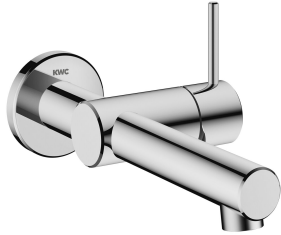

KWC ONO E

Afmontageset - Eengreepsmengkraan - Wastafel

Modell-Linie: ONO E | 11.571.031.000

Kranen | Eengreepkranen

KWC-No.

125634
chromeline, A 185, afmontageset

125635
roestvrij staal, A 185, afmontageset

Kleurcode

chromeline

RVS

NEW

- * Afbouwdeel met decorset Eengreepsmengkraan
- * Van roestvrijstaal
- * EcoProtect - waterbesparende inrichting
- * Vaste uitloop
- Neoperl® Caché® SSR, zwenkstraalregelaar
- * OptimalSpace - Royale was- en werkomgeving
- * KWC patroon S 25

- met keramische-schijventechniek
- uitstroomvolume en temperatuur traploos instelbaar
- * Apart bestellen:
- Inbouweenheid ½" 39.003.450.931
- * Apart bestellen (optie of indien nodig):
- Verlengset Z.540.050

Technical Data

Doorstroomhoeveelheid

4,3 l/min (3 bar)

uitloop

vast

Bediening

zijdelings bediend

Kleurcode