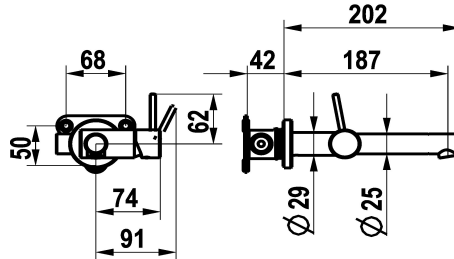

KWC ONO E

Afmontageset - Eengreepsmengkraan - Wastafel

Modell-Linie: ONO E | 11.571.031.000

Kranen | Eengreepkranen

KWC-No.

125634
chromeline, A 185, afmontageset

125635
roestvrij staal, A 185, afmontageset

Kleurcode

chromeline

RVS

NEW

- * Afbouwdeel met decorset Eengreepsmengkraan
- * Van roestvrijstaal
- * EcoProtect - waterbesparende inrichting
- * Vaste uitloop
- Neoperl® Caché® SSR, zwenkstraalregelaar
- * OptimalSpace - Royale was- en werkomgeving
- * KWC patroon S 25

- met keramische-schijventechniek
- uitstroomvolume en temperatuur traploos instelbaar
- * Apart bestellen:
- Inbouweenheid ½" 39.003.450.931
- * Apart bestellen (optie of indien nodig):
- Verlengset Z.540.050

Technical Data

Doorstroomhoeveelheid

4,3 l/min (3 bar)

uitloop

vast

Bediening

zijdelings bediend

Kleurcode