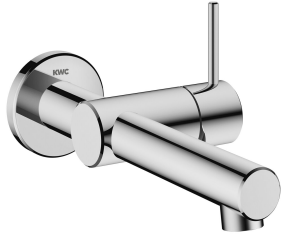

KWC ONO E

Set pronto da installare – miscelatore a leva – lavabo

Modell-Linie: ONO E | 11.571.031.000

Rubinerterie per bagni | Rubinerterie monocomando

KWC-No.

125634
chromeline, A 185, set pronto da installare

125635
acciaio inox, A 185, set pronto da installare

- * Set di montaggio Miscelatore a leva
- * Di acciaio inossidabile
- * EcoProtect - risparmio idrico
- * Bocca fissa
- Neoperl® Caché® SSR, rompigetto orientabile
- * OptimalSpace - ampia zona di lavoro e di lavaggio
- * KWC cartuccia S 25

Codice colore

chromeline

acciaio inox

NEW

- con tecnica a dischi in ceramica
- regolazione continua della portata e della temperatura
- * Ordinare separatamente:
- Unità sottomuro ½" 39.003.450.931
- * Ordinare separatamente (opzionale o se necessario):
- Set di prolunga Z.540.050

Dati tecnici

Portata
bocca
Operazione
Codice colore
Tipo di installazione
Tipo di rubinetto
Classe di rumorosità
Unità per incasso
Proiezione A
Etichetta energetica
Dimensioni uscita acqua
Materiale

4,3 l/min (3 bar)
Fissato
azionamento laterale
chromeline
Installazione a parete
Hebelmischer
I
FM-Set
A185
A
13
Acciaio inox