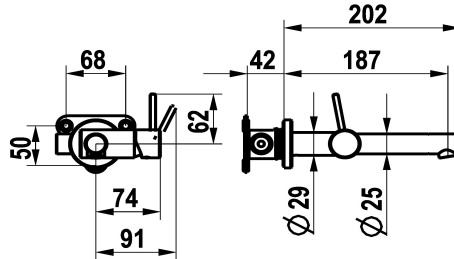

KWC ONO E

Set pronto da installare – miscelatore a leva – lavabo

Modell-Linie: ONO E | 11.571.031.000

Rubinerterie per bagni | Rubinetterie monocomando

KWC-No.

125634

chromeline, A 185, set pronto da installare

125635

acciaio inox, A 185, set pronto da installare

Codice colore

chromeline

acciaio inox

NEW

- * Set di montaggio Miscelatore a leva
- * Di acciaio inossidabile
- * EcoProtect - risparmio idrico
- * Bocca fissa
- Neoperl® Caché® SSR, rompigetto orientabile
- * OptimalSpace - ampia zona di lavoro e di lavaggio
- * KWC cartuccia S 25

- con tecnica a dischi in ceramica
- regolazione continua della portata e della temperatura
- * Ordinare separatamente:
- Unità sottomuro ½" 39.003.450.931
- * Ordinare separatamente (opzionale o se necessario):
- Set di prolunga Z.540.050