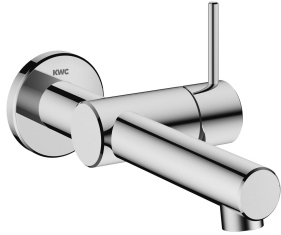

KWC ONO E

Set pronto da installare – miscelatore a leva – lavabo

Modell-Linie: ONO E | 11.571.031.000

Rubinerterie per bagni | Rubinetterie monocomando

KWC-No.

125634

chromeline, A 185, set pronto da installare

125635

acciaio inox, A 185, set pronto da installare

Codice colore

chromeline

acciaio inox

NEW

- * Set di montaggio Miscelatore a leva
- * Di acciaio inossidabile
- * EcoProtect - risparmio idrico
- * Bocca fissa
- Neoperl® Caché® SSR, rompigetto orientabile
- * OptimalSpace - ampia zona di lavoro e di lavaggio
- * KWC cartuccia S 25

- con tecnica a dischi in ceramica
- regolazione continua della portata e della temperatura
- * Ordinare separatamente:
- Unità sottomuro ½" 39.003.450.931
- * Ordinare separatamente (opzionale o se necessario):
- Set di prolunga Z.540.050

4,3 l/min (3 bar)
Fissato
azionamento laterale
chromeline
Installazione a parete
Hebelmischer
I
FM-Set
A185
A
13
Acciaio inox
725812.502
6113 970.501

Accessori necessari

KWC ONO E

Set pronto da installare – miscelatore a leva – lavabo