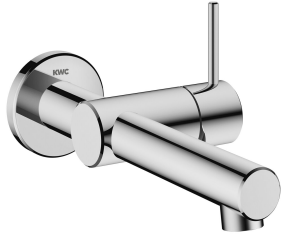

KWC ONO E

Set de montage complet - mitigeur à levier - lavabo

Modell-Linie: ONO E | 11.571.031.000

Robinetteries | Robinets à monocommande

KWC-No.

125634
chromeline, A 185, set de montage complet

125635
acier inoxydable, A 185, set de montage complet

- * Kit de finition Mitigeur à levier
- * En acier inoxydable
- * EcoProtect - économiseur d'eau
- * Bec fixe
- Neoperl® Caché® SSR, régulateur de jet orientable
- * OptimalSpace - un espace de lavage ou de travail généreux
- * KWC cartouche S 25

Code couleur

chromeline

acier inoxydable

NEW

- avec technique à disques céramique
- réglage de débit et de température continu
- * À commander séparément:
- Unité de base ½" 39.003.450.931
- * À commander séparément (optionnel ou si nécessaire):
- Rallonge Z.540.050

4,3 l/min (3 bar)
Fixe
commande latérale
chromeline
Montage mural
Hebelmischer
I
FM-Set
A185
A
13
Acier inoxydable

Accessoires nécessaires

KWC ONO E

Set de montage complet - mitigeur à levier - lavabo

Modell-Linie: ONO E | 11.571.031.000