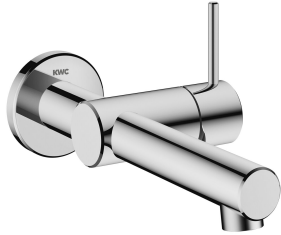

KWC ONO E

Set de montage complet - mitigeur à levier - lavabo

Modell-Linie: ONO E | 11.571.031.000

Robinetteries | Robinets à monocommande

KWC-No.

125634
chromeline, A 185, set de montage complet

125635
acier inoxydable, A 185, set de montage complet

Code couleur

chromeline

acier inoxydable

NEW

- * Kit de finition Mitigeur à levier
- * En acier inoxydable
- * EcoProtect - économiseur d'eau
- * Bec fixe
- Neoperl® Caché® SSR, régulateur de jet orientable
- * OptimalSpace - un espace de lavage ou de travail généreux
- * KWC cartouche S 25

- avec technique à disques céramique
- réglage de débit et de température continu
- * À commander séparément:
- Unité de base ½" 39.003.450.931
- * À commander séparément (optionnel ou si nécessaire):
- Rallonge Z.540.050

4,3 l/min (3 bar)
Fixe
commande latérale
chromeline
Montage mural
Hebelmischer
I
FM-Set
A185
A
13
Acier inoxydable

Accessoires nécessaires

KWC ONO E

Set de montage complet - mitigeur à levier - lavabo

Modell-Linie: ONO E | 11.571.031.000