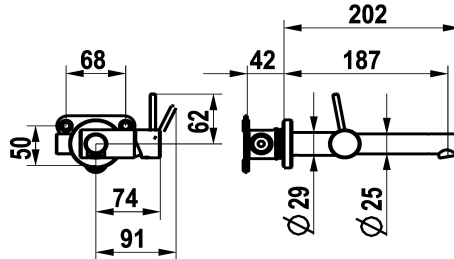

KWC ONO E

Set de montage complet - mitigeur à levier - lavabo

Modell-Linie: ONO E | 11.571.031.000

Robinetteries | Robinets à monocommande

KWC-No.

125634
chromeline, A 185, set de montage complet

125635
acier inoxydable, A 185, set de montage complet

Code couleur

chromeline

acier inoxydable

NEW

- * Kit de finition Mitigeur à levier
- * En acier inoxydable
- * EcoProtect - économiseur d'eau
- * Bec fixe
- Neoperl® Caché® SSR, régulateur de jet orientable
- * OptimalSpace - un espace de lavage ou de travail généreux
- * KWC cartouche S 25

- avec technique à disques céramique
- réglage de débit et de température continu
- * À commander séparément:
- Unité de base ½" 39.003.450.931
- * À commander séparément (optionnel ou si nécessaire):
- Rallonge Z.540.050

Données techniques

Débit
goulot
Commande
Code couleur
Type d'installation
Type de robinet
Groupe de bruit pour la robinetterie
Unité de base
Projection A
Label énergétique
Dimension de la sortie d'eau
Matière