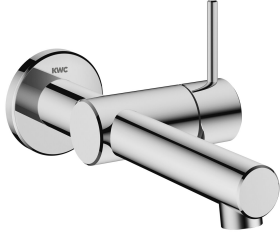

KWC ONO E

Conjunto de montaje final - Monomando - Lavabo

Modell-Linie: ONO E | 11.571.031.000

Griferías de lavabo | Grifo para lavabo

KWC-No.

125634

chromeline, A 185, conjunto de montaje final

125635

acero inoxidable, A 185, conjunto de montaje final

* Embellecedor Monomando

* De acero inoxidable

* EcoProtect - dispositivo de ahorro de agua

* Caño fijo

- Neoperl® Caché® SSR, aireador inclinable

* OptimalSpace - áreas de lavabo y de trabajo con dimensiones generosas

Código de color

chromeline

acero

NEW

* KWC cartucho S 25

- con tecnología de discos cerámicos

- caudal y temperatura regulables

* Pedir por separado:

- Unidad empotrable ½" 39.003.450.931

* Pedir por separado (opcional o en su caso):

- Conjunto alargador Z.540.050

Datos técnicos

Caudal de salida

4,3 l/min (3 bar)

caño

Fijado