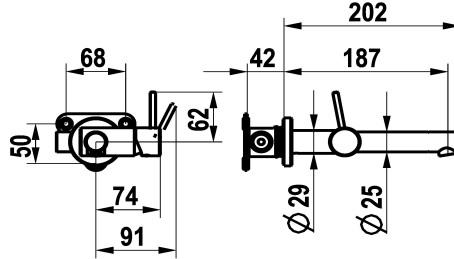

KWC ONO E

Conjunto de montaje final - Monomando - Lavabo

Modell-Linie: ONO E | 11.571.031.000

Griferías de lavabo | Grifo para lavabo

KWC-No.

125634

chromeline, A 185, conjunto de montaje final

125635

Código de color

chromeline

acero

NEW

* KWC cartucho S 25

- con tecnología de discos cerámicos

- caudal y temperatura regulables

* Pedir por separado:

- Unidad empotrable ½" 39.003.450.931

* Pedir por separado (opcional o en su caso):

- Conjunto alargador Z.540.050

Datos técnicos

Caudal de salida

4,3 l/min (3 bar)

caño

Fijado

Dimensión de la altura

13

Material

Acero inoxidable

Accesorio necesario

KWC ONO E

Conjunto de montaje final - Monomando - Lavabo

Modell-Linie: ONO E | 11.571.031.000