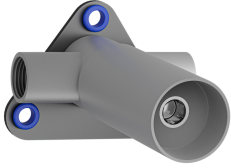

- Unidad empotrable ½" 39.003.450.931

* Pedir por separado (opcional o en su caso):

- Conjunto alargador Z.540.050

Datos técnicos

Caudal de salida

4,3 l/min (3 bar)

caño

Fijado

Dimensión de la altura

13

Material

Acero inoxidable

Accesorio necesario

KWC ONO E

Conjunto de montaje final - Monomando - Lavabo

Modell-Linie: ONO E | 11.571.031.000

Griferías de lavabo | Grifo para lavabo

Unidad de empotrable

125636

39.003.450.931

Piezas de recambio

Cartridge S 25

538711

Z.536.032