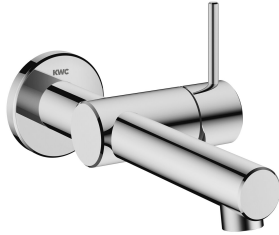

KWC ONO E Fertigmontageset - Hebelmischer - Waschtisch - Bad

Modell-Linie: ONO E | 11.571.031.000
Armaturen | Manuelle Armaturen

KWC-Nr.

125634
chromeline, A 185, Fertigmontageset

125635
edelstahl, A 185, Fertigmontageset

Farbcode

chromeline

Edelstahl

NEW

- * Fertigmontageset Hebelmischer
- * Aus Edelstahl
- * EcoProtect - Wasserspareinrichtung
- * Auslauf fest
- Neoperl® Caché® SSR, Schwenkstrahlregler
- * OptimalSpace - grosszügiger Wasch- / Arbeitsbereich
- * KWC Steuerpatrone S 25

- mit Keramikscheibentechnik
- Auslaufmenge und Temperatur stufenlos einstellbar
- * Separat bestellen:
- Unterputz-Einheit ½" 39.003.450.931
- * Separat bestellen (optional oder falls erforderlich):
- Verlängerungsset Z.540.050

chromeline

Installationsart

Wandmontage

Armaturtyp

Hebelmischer

Armaturengeräuschgruppe

I

Unterputz