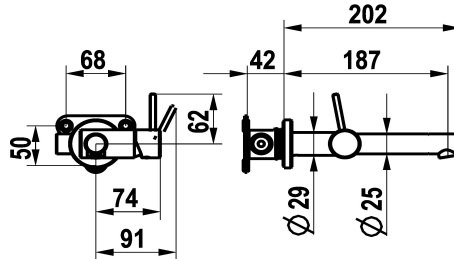

KWC ONO E Fertigmontageset - Hebelmischer - Waschtisch - Bad

Modell-Linie: ONO E | 11.571.031.000
Armaturen | Manuelle Armaturen

KWC-Nr.

125634
chromeline, A 185, Fertigmontageset

125635
edelstahl, A 185, Fertigmontageset

Farbcode

chromeline

Edelstahl

NEW

- * Fertigmontageset Hebelmischer
- * Aus Edelstahl
- * EcoProtect - Wasserspareinrichtung
- * Auslauf fest
- Neoperl® Caché® SSR, Schwenkstrahlregler
- * OptimalSpace - grosszügiger Wasch- / Arbeitsbereich
- * KWC Steuerpatrone S 25

- mit Keramikscheibentechnik
- Auslaufmenge und Temperatur stufenlos einstellbar
- * Separat bestellen:
- Unterputz-Einheit ½" 39.003.450.931
- * Separat bestellen (optional oder falls erforderlich):
- Verlängerungsset Z.540.050

Technische Daten

Auslaufmenge	4,3 l/min (3 bar)
Auslauf	fest
Bedienung	seitenbedient
Farbcode	chromeline
Installationsart	Wandmontage
Armaturtyp	Hebelmischer
Armaturengeräuschgruppe	I
Unterputz	FM-Set
Ausladung A	A 185
Energie Etikette	A
Mass-Wasseraustritt	13
Material	rostfreier Stahl
teamNumber	725812.502
sanitasTroeschNumber	6113 970.501