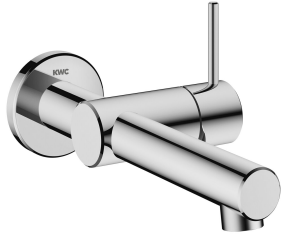

KWC ONO E Fertigmontageset - Hebelmischer - Waschtisch - Bad

Modell-Linie: ONO E | 11.571.031.000
Armaturen | Manuelle Armaturen

KWC-Nr.

125634
chromeline, A 185, Fertigmontageset

125635
edelstahl, A 185, Fertigmontageset

Farbcode

chromeline

Edelstahl

NEW

- * Fertigmontageset Hebelmischer
- * Aus Edelstahl
- * EcoProtect - Wasserspareinrichtung
- * Auslauf fest
- Neoperl® Caché® SSR, Schwenkstrahlregler
- * OptimalSpace - grosszügiger Wasch- / Arbeitsbereich
- * KWC Steuerpatrone S 25

- mit Keramikscheibentechnik
- Auslaufmenge und Temperatur stufenlos einstellbar
- * Separat bestellen:
- Unterputz-Einheit ½" 39.003.450.931
- * Separat bestellen (optional oder falls erforderlich):
- Verlängerungsset Z.540.050

Technische Daten

Auslaufmenge	4,3 l/min (3 bar)
Auslauf	fest
Bedienung	seitenbedient
Farbcode	chromeline
Installationsart	Wandmontage
Armaturtyp	Hebelmischer
Armaturengeräuschgruppe	I
Unterputz	FM-Set
Ausladung A	A 185
Energie Etikette	A
Mass-Wasseraustritt	13
Material	rostfreier Stahl
teamNumber	725812.502
sanitasTroeschNumber	6113 970.501