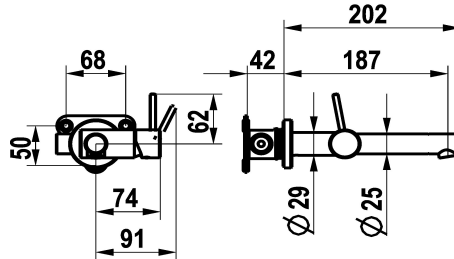

KWC ONO E Fertigmontageset - Hebelmischer - Waschtisch - Bad

Modell-Linie: ONO E | 11.571.031.000
Armaturen | Manuelle Armaturen

KWC-Nr.

125634
chromeline, A 185, Fertigmontageset

125635
edelstahl, A 185, Fertigmontageset

Farbcode

chromeline

Edelstahl

NEW

- * Fertigmontageset Hebelmischer
- * Aus Edelstahl
- * EcoProtect - Wasserspareinrichtung
- * Auslauf fest
- Neoperl® Caché® SSR, Schwenkstrahlregler
- * OptimalSpace - grosszügiger Wasch- / Arbeitsbereich
- * KWC Steuerpatrone S 25

- mit Keramikscheibentechnik
- Auslaufmenge und Temperatur stufenlos einstellbar
- * Separat bestellen:
- Unterputz-Einheit ½" 39.003.450.931
- * Separat bestellen (optional oder falls erforderlich):
- Verlängerungsset Z.540.050

Technische Daten

Auslaufmenge

4,3 l/min (3 bar)

Auslauf

fest

Bedienung

seitenbedient

Farbcode