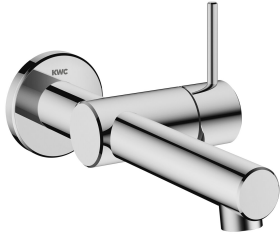

KWC ONO E Fertigmontageset - Hebelmischer - Waschtisch - Bad

Modell-Linie: ONO E | 11.571.031.000
Armaturen | Manuelle Armaturen

KWC-Nr.

125634
chromeline, A 185, Fertigmontageset

125635
edelstahl, A 185, Fertigmontageset

Farbcode

chromeline

Edelstahl

NEW

- * Fertigmontageset Hebelmischer
- * Aus Edelstahl
- * EcoProtect - Wasserspareinrichtung
- * Auslauf fest
- Neoperl® Caché® SSR, Schwenkstrahlregler
- * OptimalSpace - grosszügiger Wasch- / Arbeitsbereich
- * KWC Steuerpatrone S 25

- mit Keramikscheibentechnik
- Auslaufmenge und Temperatur stufenlos einstellbar
- * Separat bestellen:
- Unterputz-Einheit ½" 39.003.450.931
- * Separat bestellen (optional oder falls erforderlich):
- Verlängerungsset Z.540.050

chromeline

Installationsart

Wandmontage

Armaturtyp

Hebelmischer

Armaturengeräuschgruppe

I

Unterputz