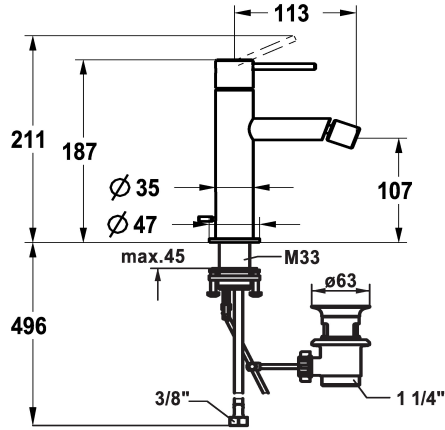

KWC ONO E Hebelmischer - Bidet - Bad

Modell-Linie: ONO E | 13.578.041.700FL
Armaturen | Manuelle Armaturen

KWC-Nr.

125632
chromeline, A115, flexible Anschlusschläuche, mit Ablaufventil

125633
edelstahl, A115, flexible Anschlusschläuche, mit Ablaufventil

- * Hebelmischer
- * Aus Edelstahl
- * EcoProtect - Wasserspareinrichtung
- * Auslauf fest
- Kugelgelenk-Perlator
- * KWC Steuerpatrone S 25
- mit Keramikscheibentechnik

Farbcode

chromeline

Edelstahl

NEW

- Auslaufmenge und Temperatur stufenlos einstellbar
- * Flexible Anschlusschläuche 3/8"
- * QuickInstallation - Befestigung mit Gewindestutzen M33 x 1.5 mit Feststellschrauben
- Tischbohrung ø35 mm
- * Lieferumfang:
- KWC Ablaufventil Z.538.581.177

Technische Daten

Auslaufmenge	4.1 l/min (3 bar)
Ablaufgarnitur	mit Ablaufgarnitur
Anschluss	Flexible Anschlusschläuche
Auslauf	fest
Bedienung	topbedient
Farbcode	Edelstahl
Installationsart	Standmontage
Armaturtyp	Hebelmischer
Mass Höhe	211
Armaturengeräuschgruppe	I
Ausladung A	A 115
Energie Etikette	A
Mass-Wasseraustritt	107
Material	rostfreier Stahl

Ersatzteile

KWC ONO E Hebelmischer - Bidet - Bad

Modell-Linie: ONO E | 13.578.041.700FL
Armaturen | Manuelle Armaturen

Steuerpatrone S 25

538711
Z.536.032

**Service Schlüssel Neoperl © Caché ©,
TJ, 18 mm, grün**