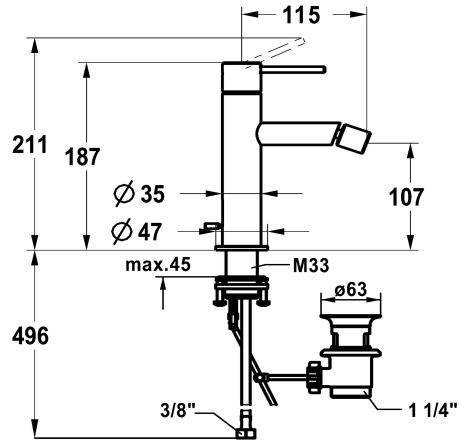

KWC ONO E Hebelmischer - Bidet

Modell-Linie: ONO E | 13.578.041.000FL
Armaturen | Manuelle Armaturen

KWC-Nr.

125632
chromeline, A 115, flexible Anschlusschläuche 3/8", mit Ablaufventil

125633
Edelstahl, A 115, flexible Anschlusschläuche 3/8", mit Ablaufventil

- * Hebelmischer
- * Aus Edelstahl
- * EcoProtect - Wasserspareinrichtung
- * Auslauf fest
- Kugelgelenk-Perlator
- * KWC Steuerpatrone S 25
- mit Keramikscheibentechnik

Farbcode

chromeline

Edelstahl

- Auslaufmenge und Temperatur stufenlos einstellbar
- * Flexible Anschlusschläuche 3/8"
- * QuickInstallation - Befestigung mit Gewindestutzen M33 x 1.5 mit Feststellschrauben
- * Tischbohrung ø35 mm
- * Lieferumfang:
- KWC Ablaufventil Z.538.581.000

Technische Daten

Auslaufmenge	4.1 l/min (3 bar)
Ablaufgarnitur	mit Ablaufventil
Anschluss	Flexible Anschlusschläuche 3/8"
Auslauf	fest
Bedienung	topbedient
Farbcode	chromeline
Installationsart	Standmontage
Artikeltyp	Hebelmischer
Mass Höhe	211
Armaturengeräuschgruppe	I
Ausladung A	A 115
Energieetikette (CH)	A
Mass-Wasseraustritt	107
Material	rostfreier Stahl

Ersatzteile

KWC ONO E Hebelmischer - Bidet

Modell-Linie: ONO E | 13.578.041.000FL
Armaturen | Manuelle Armaturen

Steuerpatrone

538711
Z.536.032

Service Schlüssel Neoperl © Caché ©, TJ,
18 mm, grün

634729
Z.634.729