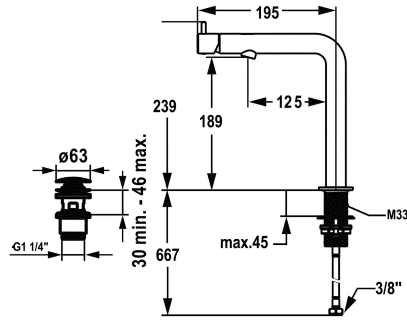

KWC ONO E Eengreepsmengkraan - Wastafel

Modell-Linie: ONO E | 12.578.671.700FL
Kranen | Eengreepkranen

KWC-No.

125628
chromeline, A 125, flexibele aansluitslangen, met Push Open

125629
roestvrij staal, A 125, flexibele aansluitslangen, met Push Open

Kleurcode

chromeline

RVS

NEW

- uitstroomvolume en temperatuur traploos instelbaar
- * Flexibele aansluitslangen 3/8"
- * QuickInstallation - Bevestiging met draadfitting met borgschroeven
- * Tafelboring ø35 mm
- * Levering:
- KWC afvoerkraan Push Open roestvrij staal Z.540.049.700

Technical Data

A_Spout_Spray

afvoergarnituur

Connection

Uitloop

Handling

Kleurcode

Installation_type

4.5 l/min (3 bar)

met Push open

flexibele aansluitslangen

vast

frontaal bediend

RVS

staande montage

Hebelmischer