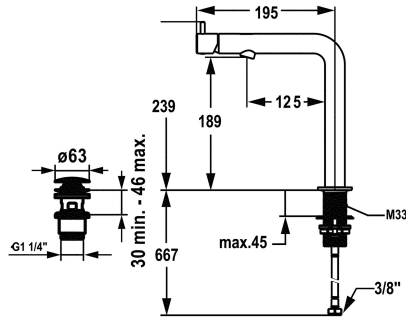

KWC ONO E Eengreepsmengkraan - Wastafel

Modell-Linie: ONO E | 12.578.671.700FL
Kranen | Eengreepkranen

KWC-No.

125628
chromeline, A 125, flexibele aansluitslangen, met Push Open

125629
roestvrij staal, A 125, flexibele aansluitslangen, met Push Open

Kleurcode

chromeline

RVS

NEW

- uitstroomvolume en temperatuur traploos instelbaar
- * Flexibele aansluitslangen 3/8"
- * QuickInstallation - Bevestiging met draadfitting met borgschroeven
- * Tafelboring ø35 mm
- * Levering:
- KWC afvoerkraan Push Open roestvrij staal Z.540.049.700

Technical Data

Doorstroomhoeveelheid

4.5 l/min (3 bar)

afvoergarnituur

met Push open

schroefverbindingen

flexibele aansluitslangen

Uitloop

A125

Energielabel

A

Afmetingen wateruitlaat

189

Materiaal

Roestvrij staal

Reserve onderdelen