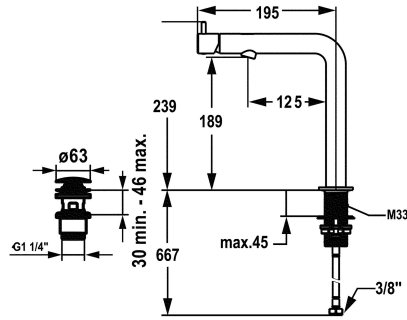

## KWC ONO E

Miscelatore a leva – lavabo

Modell-Linie: ONO E | 12.578.671.700FL

Rubinerterie per bagni | Rubinerterie monocomando

### KWC-No.

**125628**

chromeline, A 125, tubi flessibili di collegamento, con Push Open

**125629**

acciaio inox, A 125, tubi flessibili di collegamento, con Push Open

- \* Miscelatore a leva
- \* Di acciaio inossidabile
- \* EcoProtect - risparmio idrico
- \* Bocca orientabile fissa, ampliabile a 120°
- Neoperl® Perlator® SSR, rompigetto orientabile
- \* OptimalSpace - ampia zona di lavoro e di lavaggio
- \* KWC cartuccia S 25
- con tecnica a dischi in ceramica

### Codice colore

chromeline

acciaio inox

NEW

- regolazione continua della portata e della temperatura
- \* Tubi flessibili di collegamento da 3/8"
- \* QuickInstallation - Fissaggio tramite raccordo filettato con viti di arresto
- \* Foratura ø35 mm
- \* Incluso nella fornitura:
- Valvola di scarico KWC Push Open acciaio Z.540.049.700

4.5 l/min (3 bar)
con Push open
tubi di collegamento flessibili
Fissato
azionamento frontale
acciaio inox
montaggio fisso
Hebelmischer
L-Bocca
239
I
A125
A
189
Acciaio inox
725809.52
6113 967.617