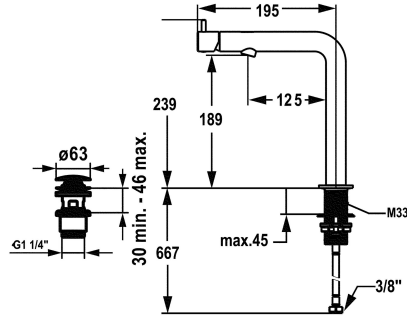

KWC ONO E Mitigeur à levier - lavabo

Modell-Linie: ONO E | 12.578.671.700FL
Robinetteries | Robinets à monocommande

KWC-No.

125628
chromeline, A 125, raccordement flexibles, avec Push Open

125629
acier inoxydable, A 125, raccordement flexibles, avec Push Open

Code couleur

chromeline

acier inoxydable

NEW

- réglage de débit et de température continu
- * Raccordements flexibles 3/8"
- * QuickInstallation - Fixation à l'aide de raccords filetés avec vis de blocage
- Perçage utile ø35 mm
- * Livraison:
- Garniture de vidage KWC Push Open acier Z.540.049.700

Données techniques

Débit
vidage
Raccord
goulot
Commande
Code couleur
Type d'installation
Type de robinet
forme de construction
Dimension de la hauteur
Groupe de bruit pour la robinetterie
Projection A
Label énergétique
Dimension de la sortie d'eau
Matière
teamNumber
sanitasTroeschNumber

4.5 l/min (3 bar)
avec Push open
tuyaux de raccordement flexibles
Fixe
commande frontale
acier inoxydable
montage vertical
Hebelmischer
L-Bec
239
l
A125
A
189
Acier inoxydable
725809.52
6113 967.617

Pièces de rechange