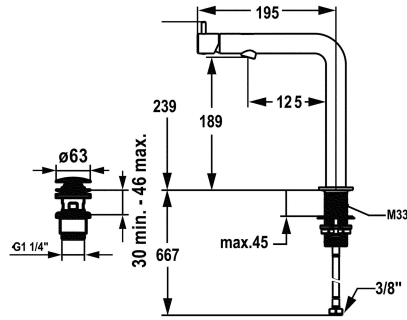

KWC ONO E Hebelmischer - Waschtisch - Bad

Modell-Linie: ONO E | 12.578.671.700FL
Armaturen | Manuelle Armaturen

KWC-Nr.

125628
chromeline, A 125, flexible Anschlusschläuche, mit Push Open

125629
edelstahl, A 125, flexible Anschlusschläuche, mit Push Open

- * Hebelmischer
- * Aus Edelstahl
- * EcoProtect - Wasserspareinrichtung
- * Schwenkauslauf fest, erweiterbar auf 120°
- Neoperl® Perlator® SSR, Schwenkstrahlregler
- * OptimalSpace - grosszügiger Wasch- / Arbeitsbereich
- * KWC Steuerpatrone S 25
- mit Keramikscheibentechnik

Farbcode

chromeline

Edelstahl

- Auslaufmenge und Temperatur stufenlos einstellbar
- * Flexible Anschlusschläuche 3/8"
- * QuickInstallation - Befestigung mit Gewindestutzen M33 x 1.5 mit Feststellschrauben
- Tischbohrung ø35 mm
- * Lieferumfang:
- KWC Ablaufventil Push Open Edelstahl Z.540.049.700

| |
|----------------------------|
| 4.5 l/min (3 bar) |
| mit Push open |
| Flexible Anschlusschläuche |
| fest |
| frontbedient |
| Edelstahl |
| Standmontage |
| Hebelmischer |
| L-Auslauf |
| 239 |
| I |
| A 125 |
| A |
| 189 |
| rostfreier Stahl |