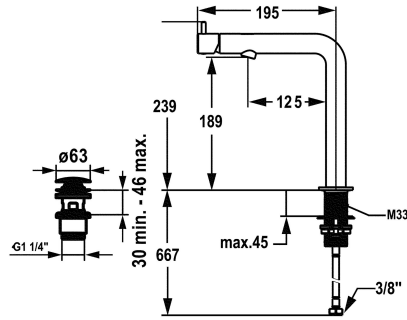

### KWC-Nr.

**125628**  
chromeline, A 125, flexible Anschlusschläuche, mit Push Open

**125629**  
edelstahl, A 125, flexible Anschlusschläuche, mit Push Open

- \* Hebelmischer
- \* Aus Edelstahl
- \* EcoProtect - Wasserspareinrichtung
- \* Schwenkauslauf fest, erweiterbar auf 120°
- Neoperl® Perlator® SSR, Schwenkstrahlregler
- \* OptimalSpace - grosszügiger Wasch- / Arbeitsbereich
- \* KWC Steuerpatrone S 25
- mit Keramikscheibentechnik

### Farbcode

chromeline

Edelstahl

- Auslaufmenge und Temperatur stufenlos einstellbar
- \* Flexible Anschlusschläuche 3/8"
- \* QuickInstallation - Befestigung mit Gewindestutzen M33 x 1.5 mit Feststellschrauben
- Tischbohrung ø35 mm
- \* Lieferumfang:
- KWC Ablaufventil Push Open Edelstahl Z.540.049.700

4.5 l/min (3 bar)
mit Push open
Flexible Anschlusschläuche
fest
frontbedient
Edelstahl
Standmontage
Hebelmischer
L-Auslauf
239
I
A 125
A
189
rostfreier Stahl
725809.52
6113 967.617

**634729**  
CACHETJ

**Ablaufventil Push Open**

**3600004483**  
Z.540.049.700