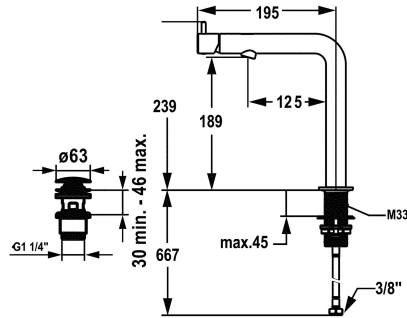

KWC ONO E Hebelmischer - Waschtisch - Bad

Modell-Linie: ONO E | 12.578.671.000FL
Armaturen | Manuelle Armaturen

KWC-Nr.

125628
chromeline, A 125, flexible Anschlussschläuche, mit Push Open

125629
edelstahl, A 125, flexible Anschlussschläuche, mit Push Open

- * Hebelmischer
- * Aus Edelstahl
- * EcoProtect - Wasserspareinrichtung
- * Schwenkauslauf fest, erweiterbar auf 120°
- Neoperl® Perlator® SSR, Schwenkstrahlregler
- * OptimalSpace - grosszügiger Wasch- / Arbeitsbereich
- * KWC Steuerpatrone S 25
- mit Keramikscheibentechnik

Farbcode

chromeline

Edelstahl

NEW

- Auslaufmenge und Temperatur stufenlos einstellbar
- * Flexible Anschlussschläuche 3/8"
- * QuickInstallation - Befestigung mit Gewindestutzen M33 x 1.5 mit Feststellschrauben
- Tischbohrung ø35 mm
- * Lieferumfang:
- KWC Ablaufventil Push Open Edelstahl Z.540.049.000

Modell-Linie: ONO E | 12.578.671.000FL
Armaturen | Manuelle Armaturen

Steuerpatrone S 25

538711
Z.536.032

**Service Schlüssel Neoperl © Caché ©,
TJ, 18 mm, grün**

634729
CACHETJ

Ablaufventil Push Open

3600004482
Z.540.049.000