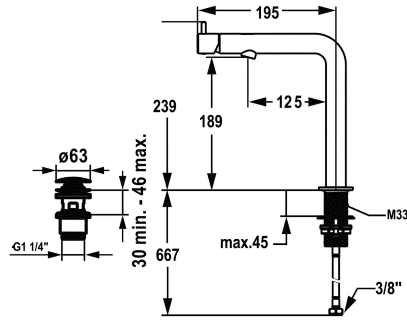

KWC ONO E Hebelmischer - Waschtisch - Bad

Modell-Linie: ONO E | 12.578.671.000FL
Armaturen | Manuelle Armaturen

KWC-Nr.

125628
chromeline, A 125, flexible Anschlusschläuche, mit Push Open

125629
edelstahl, A 125, flexible Anschlusschläuche, mit Push Open

- * Hebelmischer
- * Aus Edelstahl
- * EcoProtect - Wasserspareinrichtung
- * Schwenkauslauf fest, erweiterbar auf 120°
- Neoperl® Perlator® SSR, Schwenkstrahlregler
- * OptimalSpace - grosszügiger Wasch- / Arbeitsbereich
- * KWC Steuerpatrone S 25
- mit Keramikscheibentechnik

Farbcode

chromeline

Edelstahl

NEW

- Auslaufmenge und Temperatur stufenlos einstellbar
- * Flexible Anschlusschläuche 3/8"
- * QuickInstallation - Befestigung mit Gewindestutzen M33 x 1.5 mit Feststellschrauben
- Tischbohrung ø35 mm
- * Lieferumfang:
- KWC Ablaufventil Push Open Edelstahl Z.540.049.000

Modell-Linie: ONO E | 12.578.671.000FL
Armaturen | Manuelle Armaturen

Steuerpatrone S 25

538711
Z.536.032

**Service Schlüssel Neoperl © Caché ©,
TJ, 18 mm, grün**

634729
CACHETJ

Ablaufventil Push Open

3600004482
Z.540.049.000