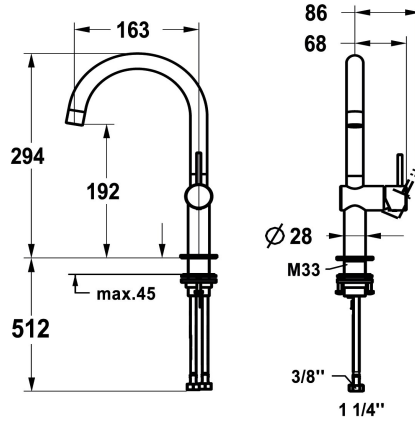

KWC ONO E Mitigeur à levier - lavabo

Modell-Linie: ONO E | 12.578.142.700FL
Robinetteries | Robinets à monocommande

KWC-No.

125626
chromeline, A 160, raccordement flexibles, sans vidage

125627
acier inoxydable, A 160, raccordement flexibles, sans vidage

- * Mitigeur à levier
- * En acier inoxydable
- * Position du levier possible à droite uniquement
- sécurité pour les enfants: eau froide en position avant
- * EcoProtect - économiseur d'eau
- * Bec orientable 120°
- Neoperl® Caché® SSR, régulateur de jet orientable
- * OptimalSpace - un espace de lavage ou de travail généreux

Code couleur

chromeline

acier inoxydable

NEW

- * KWC cartouche S 25
- avec technique à disques céramique
- réglage de débit et de température continu
- * Raccordements flexibles 3/8"
- * QuickInstallation - Fixation à l'aide de raccords filetés avec vis de blocage
- Perçage utile ø35 mm

Données techniques

Débit
vidage
Raccord
goulot
Commande
Code couleur
Type d'installation
Type de robinet
forme de construction
Dimension de la hauteur
Groupe de bruit pour la robinetterie
Projection A
Label énergétique
Dimension de la sortie d'eau
Matière