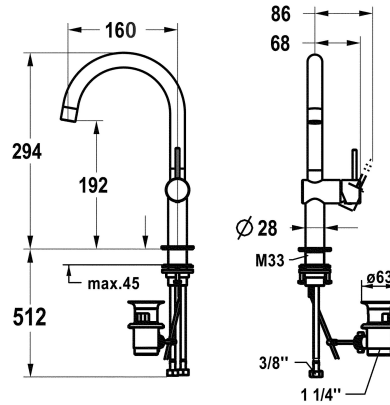

KWC ONO E

Miscelatore a leva – lavabo

Modell-Linie: ONO E | 12.578.132.700FL

Rubinerterie per bagni | Rubinerterie monocomando

KWC-No.

125624

chromeline, A 160, tubi flessibili di collegamento, con piletta

125625

acciaio inox, A 160, tubi flessibili di collegamento, con piletta

Codice colore

chromeline

acciaio inox

- * Miscelatore a leva
- * Di acciaio inossidabile
- * Posizione della leva possibile solo a destra
- protezione per i bambini: posizione leva "acqua fredda" avanti
- * EcoProtect - risparmio idrico
- * Bocca orientabile 120°
- Neoperl® Caché® SSR, rompigetto orientabile
- * OptimalSpace - ampia zona di lavoro e di lavaggio
- * KWC cartuccia S 25

- con tecnica a dischi in ceramica
- regolazione continua della portata e della temperatura
- * Tubi flessibili di collegamento da 3/8"
- * QuickInstallation - Fissaggio tramite raccordo filettato con viti di arresto
- * Foratura ø35 mm
- * Incluso nella fornitura:
- Valvola di scarico KWC Z.538.581.177

Dati tecnici

| | |
|-------------------------|---------------------------------|
| Portata | 4.4 l/min (3 bar) |
| piletta | con comando per scarico |
| Raccordo | tubi di collegamento flessibili |
| Bocca | orientabile |
| Operazione | azionamento laterale |
| Codice colore | acciaio inox |
| Tipo di installazione | montaggio fisso |
| Tipo di rubinetto | Hebelmischer |
| modulo di costruzione | J-Bocca |
| Dimensioni in altezza | 294 |
| Classe di rumorosità | I |
| Proiezione A | A160 |
| Etichetta energetica | A |
| Dimensioni uscita acqua | 192 |
| Materiale | Acciaio inox |
| teamNumber | 725807.52 |
| sanitasTroeschNumber | 6113 965.617 |