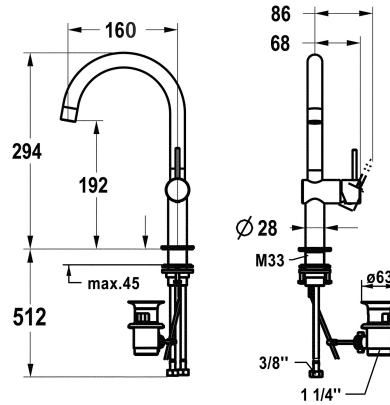

KWC ONO E Hebelmischer - Waschtisch - Bad

Modell-Linie: ONO E | 12.578.132.700FL
Armaturen | Manuelle Armaturen

KWC-Nr.

125624
chromeline, A 160, flexible Anschlusschläuche, mit Ablaufventil

125625
edelstahl, A 160, flexible Anschlusschläuche, mit Ablaufventil

- * Hebelmischer
- * Aus Edelstahl
- * Positionierung des Hebels nur rechts möglich
- Sicherheit für Kinder: Kaltwasser bei Hebelposition vorne
- * EcoProtect - Wasserspareinrichtung
- * Schwenkauslauf 120°
- Neoperl® Caché® SSR, Schwenkstrahlregler
- * OptimalSpace - grosszügiger Wasch- / Arbeitsbereich
- * KWC Steuerpatrone S 25

Farbcode

chromeline

Edelstahl

- mit Keramikscheibentechnik
- Auslaufmenge und Temperatur stufenlos einstellbar
- * Flexible Anschlusschläuche 3/8"
- * QuickInstallation - Befestigung mit Gewindestutzen M33 x 1.5 mit Feststellschrauben
- Tischbohrung ø35 mm
- * Lieferumfang:
- KWC Ablaufventil Z.538.581.177

Armaturtyp

Hebelmischer

Bauform

J-Auslauf

Mass Höhe

294

Armaturengeräuschgruppe

I