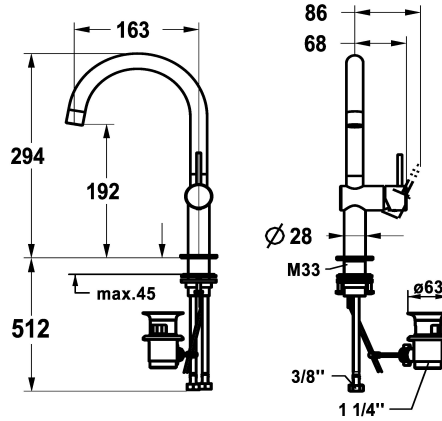

KWC ONO E Hebelmischer - Waschtisch - Bad

Modell-Linie: ONO E | 12.578.132.700FL
Armaturen | Manuelle Armaturen

KWC-Nr.

125624
chromeline, A 160, flexible Anschlusschläuche, mit Ablaufventil

125625
edelstahl, A 160, flexible Anschlusschläuche, mit Ablaufventil

Farbcode

chromeline

Edelstahl

NEW

- * Hebelmischer
- * Aus Edelstahl
- * Positionierung des Hebels nur rechts möglich
- Sicherheit für Kinder: Kaltwasser bei Hebelposition vorne
- * EcoProtect - Wasserspareinrichtung
- * Schwenkauslauf 120°
- Neoperl® Caché® SSR, Schwenkstrahlregler
- * OptimalSpace - grosszügiger Wasch- / Arbeitsbereich
- * KWC Steuerpatrone S 25

- mit Keramikscheibentechnik
- Auslaufmenge und Temperatur stufenlos einstellbar
- * Flexible Anschlusschläuche 3/8"
- * QuickInstallation - Befestigung mit Gewindestutzen M33 x 1.5 mit Feststellschrauben
- Tischbohrung ø35 mm
- * Lieferumfang:
- KWC Ablaufventil Z.538.581.177

4.4 l/min (3 bar)
mit Ablaufgarnitur
Flexible Anschlusschläuche
schwenkbar
seitenbedient
Edelstahl
Standmontage
Hebelmischer
J-Auslauf
294
I
A 160
A
192
rostfreier Stahl

Ersatzteile

KWC ONO E Hebelmischer - Waschtisch - Bad