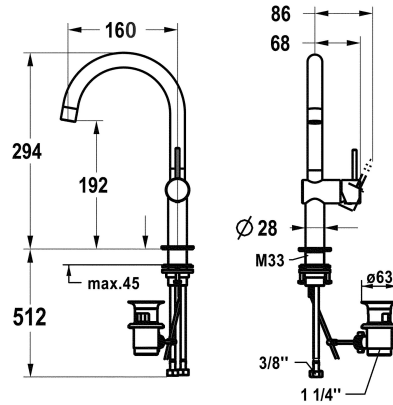

KWC ONO E Eengreepsmengkraan - Wastafel

Modell-Linie: ONO E | 12.578.132.000FL
Kranen | Eengreepkranen

KWC-No.

125624

chromeline, A160, flexibele aansluitslangen, met aftapkraan

125625

roestvrij staal, A160, flexibele aansluitslangen, met aftapkraan

Kleurcode

chromeline

RVS

NEW

* Eengreepsmengkraan

* Van roestvrijstaal

* Positionering van de hendel alleen rechts mogelijk

- Veiligheid voor kinderen: koud water bij hendelpositie naar voren

- uitstroomvolume en temperatuur traploos instelbaar

* Flexibele aansluitslangen 3/8"

* QuickInstallation - Bevestiging met draadfitting met borgschroeven

* Tafelboring ø35 mm

* Levering:

- KWC afvoerkraan Z.538.581.000

4.4 l/min (3 bar)

met aftapkraan

flexibele aansluitslangen

draaibaar

zijdelings bediend

chromeline

staande montage

Hebelmischer