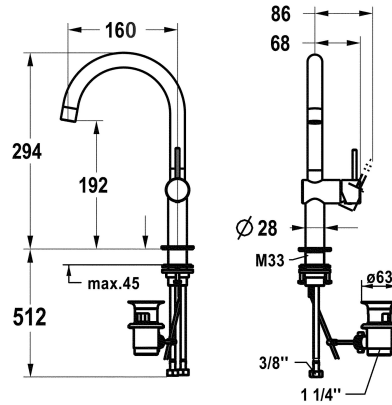

KWC ONO E Eengreepsmengkraan - Wastafel

Modell-Linie: ONO E | 12.578.132.000FL
Kranen | Eengreepkranen

KWC-No.

125624
chromeline, A160, flexibele aansluitslangen, met aftapkraan

125625
roestvrij staal, A160, flexibele aansluitslangen, met aftapkraan

- met keramische-schijventechniek
- uitstroomvolume en temperatuur traploos instelbaar
- * Flexibele aansluitslangen 3/8"
- * QuickInstallation - Bevestiging met draadfitting met borgschroeven
- * Tafelboring ø35 mm
- * Levering:
- KWC afvoerkraan Z.538.581.000

Hebelmischer

bouwworm

J-Uitloop

Hoogteafmeting

294

geluidsklasse

I

Projectie A

A160

Energielabel

A

Afmetingen wateruitlaat

192

Materiaal

Roestvrij staal

Reserve onderdelen