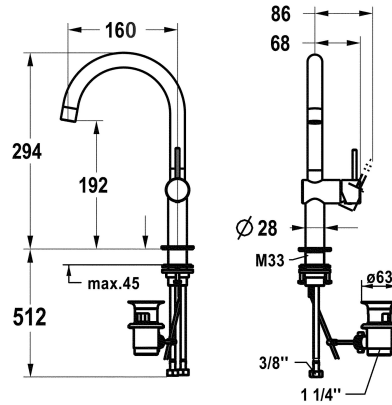

## KWC ONO E Mitigeur à levier - lavabo

Modell-Linie: ONO E | 12.578.132.000FL  
Robinetteries | Robinets à monocommande

### KWC-No.

**125624**  
chromeline, A 160, accordement flexibles, avec vidage

**125625**  
acier inoxydable, A 160, raccordement flexibles, avec vidage

### Code couleur

chromeline

acier inoxydable

NEW

- \* Mitigeur à levier
- \* En acier inoxydable
- \* Position du levier possible à droite uniquement
- sécurité pour les enfants: eau froide en position avant
- \* EcoProtect - économiseur d'eau
- \* Bec orientable 120°
- Neoperl® Caché® SSR, régulateur de jet orientable
- \* OptimalSpace - un espace de lavage ou de travail généreux
- \* KWC cartouche S 25

- avec technique à disques céramique
- réglage de débit et de température continu
- \* Raccordements flexibles 3/8"
- \* QuickInstallation - Fixation à l'aide de raccords filetés avec vis de blocage
- Perçage utile ø35 mm
- \* Livraison:
- Garniture de vidage KWC Z.538.581.000