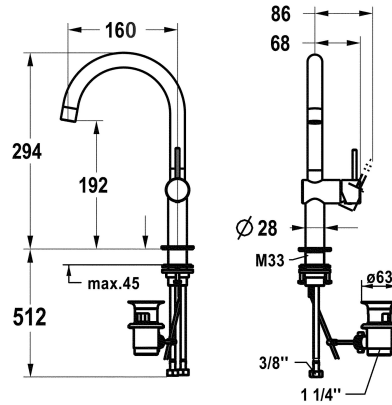

KWC ONO E Mitigeur à levier - lavabo

Modell-Linie: ONO E | 12.578.132.000FL
Robinetteries | Robinets à monocommande

KWC-No.

125624
chromeline, A 160, accordement flexibles, avec vidage

125625
acier inoxydable, A 160, raccordement flexibles, avec vidage

Code couleur

chromeline

acier inoxydable

NEW

- * Mitigeur à levier
- * En acier inoxydable
- * Position du levier possible à droite uniquement
- sécurité pour les enfants: eau froide en position avant
- * EcoProtect - économiseur d'eau
- * Bec orientable 120°
- Neoperl® Caché® SSR, régulateur de jet orientable
- * OptimalSpace - un espace de lavage ou de travail généreux
- * KWC cartouche S 25

- avec technique à disques céramique
- réglage de débit et de température continu
- * Raccordements flexibles 3/8"
- * QuickInstallation - Fixation à l'aide de raccords filetés avec vis de blocage
- Perçage utile ø35 mm
- * Livraison:
- Garniture de vidage KWC Z.538.581.000

4.4 l/min (3 bar)
avec vidage
tuyaux de raccordement flexibles
orientable
commande latérale
chromeline
montage vertical
Hebelmischer
J-Bec
294
l
A160
A
192
Acier inoxydable
725807.502
6113 965.501

Pièces de rechange