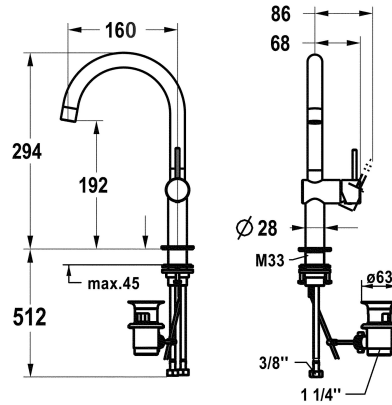

KWC ONO E Hebelmischer - Waschtisch - Bad

Modell-Linie: ONO E | 12.578.132.000FL
Armaturen | Manuelle Armaturen

KWC-Nr.

125624
chromeline, A 160, flexible Anschlusschläuche, mit Ablaufventil

125625
edelstahl, A 160, flexible Anschlusschläuche, mit Ablaufventil

Farbcode

chromeline

Edelstahl

NEW

- * Hebelmischer
- * Aus Edelstahl
- * Positionierung des Hebels nur rechts möglich
- Sicherheit für Kinder: Kaltwasser bei Hebelposition vorne
- * EcoProtect - Wasserspareinrichtung
- * Schwenkauslauf 120°
- Neoperl® Caché® SSR, Schwenkstrahlregler
- * OptimalSpace - grosszügiger Wasch- / Arbeitsbereich
- * KWC Steuerpatrone S 25

- mit Keramikscheibentechnik
- Auslaufmenge und Temperatur stufenlos einstellbar
- * Flexible Anschlusschläuche 3/8"
- * QuickInstallation - Befestigung mit Gewindestutzen M33 x 1.5 mit Feststellschrauben
- Tischbohrung ø35 mm
- * Lieferumfang:
- KWC Ablaufventil Z.538.581.000

4.4 l/min (3 bar)
mit Ablaufgarnitur
Flexible Anschlusschläuche
schwenkbar
seitenbedient
chromeline
Standmontage
Hebelmischer
J-Auslauf
294
I
A 160
A
192
rostfreier Stahl

Ersatzteile

KWC ONO E Hebelmischer - Waschtisch - Bad