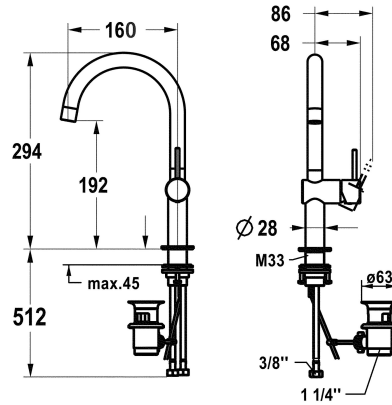

### KWC-Nr.

**125624**  
chromeline, A 160, flexible Anschlusschläuche, mit Ablaufventil

**125625**  
edelstahl, A 160, flexible Anschlusschläuche, mit Ablaufventil

### Farbcode

chromeline

Edelstahl

NEW

- \* Hebelmischer
- \* Aus Edelstahl
- \* Positionierung des Hebels nur rechts möglich
- Sicherheit für Kinder: Kaltwasser bei Hebelposition vorne
- \* EcoProtect - Wasserspareinrichtung
- \* Schwenkauslauf 120°
- Neoperl® Caché® SSR, Schwenkstrahlregler
- \* OptimalSpace - grosszügiger Wasch- / Arbeitsbereich
- \* KWC Steuerpatrone S 25

- mit Keramikscheibentechnik
- Auslaufmenge und Temperatur stufenlos einstellbar
- \* Flexible Anschlusschläuche 3/8"
- \* QuickInstallation - Befestigung mit Gewindestutzen M33 x 1.5 mit Feststellschrauben
- Tischbohrung ø35 mm
- \* Lieferumfang:
- KWC Ablaufventil Z.538.581.000

4.4 l/min (3 bar)
mit Ablaufgarnitur
Flexible Anschlusschläuche
schwenkbar
seitenbedient
chromeline
Standmontage
Hebelmischer
J-Auslauf
294
I
A 160
A
192
rostfreier Stahl