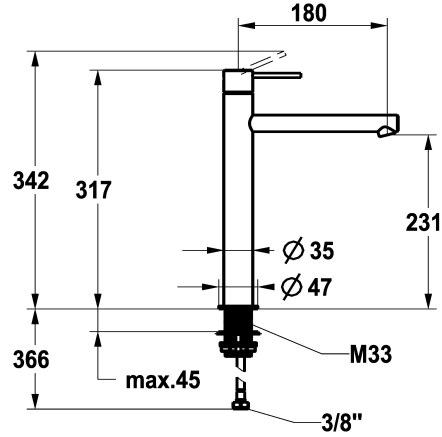

KWC ONO E Eengreepsmengkraan - Wastafel

Modell-Linie: ONO E | 12.578.093.700FL
Kranen | Eengreepkranen

KWC-No.

125622
chromeline, A180, flexibele aansluitslangen, zonder aftapkraan

125623
roestvrij staal, A180, flexibele aansluitslangen, zonder aftapkraan

Kleurcode

chromeline

RVS

- met keramische-schijventechniek
- uitstroomvolume en temperatuur traploos instelbaar
- * Flexibele aansluitslangen 3/8"
- * QuickInstallation - Bevestiging met draadfitting met borgschroeven
- * Tafelboring ø35 mm

Installation_type

Faucet_typ

Hoogteafmeting

G_Acoustic group

Projection_A

EnergyLabelCH

Afmetingen wateruitlaat

Materiaal

4,3 l/min (3 bar)

zonder aftapkraan

flexibele aansluitslangen

vast

bovenbediening

RVS

staande montage

Hebelmischer