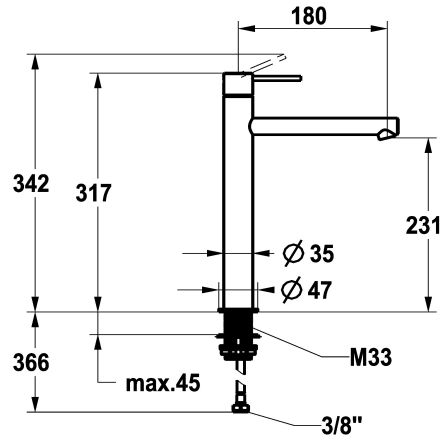

### KWC-No.

**125622**  
chromeline, A180, flexibele aansluitslangen, zonder aftapkraan

**125623**  
roestvrij staal, A180, flexibele aansluitslangen, zonder aftapkraan

- \* Eengreepsmengkraan
- \* Van roestvrijstaal
- \* EcoProtect - waterbesparende inrichting
- \* Vaste uitloop
- Neoperl® Caché® SSR, zwenkstraalregelaar
- \* OptimalSpace - Royale was- en werkomgeving
- \* KWC patroon S 25

### Kleurcode

chromeline

RVS

- met keramische-schijventechniek
- uitstroomvolume en temperatuur traploos instelbaar
- \* Flexibele aansluitslangen 3/8"
- \* QuickInstallation - Bevestiging met draadfitting met borgschroeven
- \* Tafelboring ø35 mm

### Technical Data

Doorstroomhoeveelheid

4,3 l/min (3 bar)

afvoergarnituur

zonder aftapkraan

schroefverbindingen

flexibele aansluitslangen

uitloop

A

Afmetingen wateruitlaat

231

Materiaal

Roestvrij staal