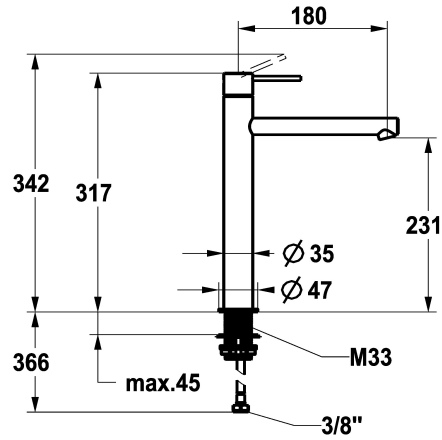

KWC ONO E

Miscelatore a leva – lavabo

Modell-Linie: ONO E | 12.578.093.700FL

Rubinetterie per bagni | Rubinetterie monocomando

KWC-No.

125622

chromeline, A180, tubi flessibili di collegamento, senza piletta

125623

acciaio inox, A 180, tubi flessibili di collegamento, senza piletta

- * Miscelatore a leva
- * Di acciaio inossidabile
- * EcoProtect - risparmio idrico
- * Bocca fissa
- Neoperl® Caché® SSR, rompigetto orientabile
- * OptimalSpace - ampia zona di lavoro e di lavaggio
- * KWC cartuccia S 25

Codice colore

chromeline

acciaio inox

- con tecnica a dischi in ceramica
- regolazione continua della portata e della temperatura
- * Tubi flessibili di collegamento da 3/8"
- * QuickInstallation - Fissaggio tramite raccordo filettato con viti di arresto
- * Foratura ø35 mm

4,3 l/min (3 bar)
senza piletta
tubi di collegamento flessibili
Fissato
azionamento superiore
acciaio inox
montaggio fisso
Hebelmischer
317
I
A180
A
231
Acciaio inox

Pezzi di ricambio

KWC ONO E

Miscelatore a leva – lavabo