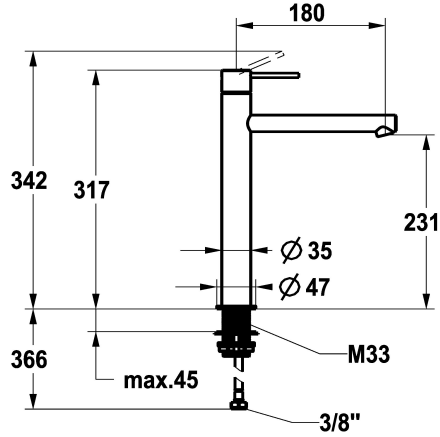

KWC ONO E

Miscelatore a leva – lavabo

Modell-Linie: ONO E | 12.578.093.700FL

Rubinetterie per bagni | Rubinetterie monocomando

KWC-No.

125622

chromeline, A180, tubi flessibili di collegamento, senza piletta

125623

acciaio inox, A 180, tubi flessibili di collegamento, senza piletta

- Miscelatore a leva
- Di acciaio inossidabile
- EcoProtect - risparmio idrico
- Bocca fissa
- Neoperl® Caché® SSR, rompigetto orientabile
- OptimalSpace - ampia zona di lavoro e di lavaggio
- KWC cartuccia S 25

Codice colore

chromeline

acciaio inox

- con tecnica a dischi in ceramica
- regolazione continua della portata e della temperatura
- Tubi flessibili di collegamento da 3/8"
- QuickInstallation - Fissaggio tramite raccordo filettato con viti di arresto
- Foratura ø35 mm

NEW

Dati tecnici

Portata	4,3 l/min (3 bar)
piletta	senza piletta
Raccordo	tubi di collegamento flessibili
bocca	Fissato
Operazione	azionamento superiore
Codice colore	acciaio inox
Tipo di installazione	montaggio fisso
Tipo di rubinetto	Hebelmischer
Dimensioni in altezza	317
Classe di rumorosità	I
Proiezione A	A180
Etichetta energetica	A
Dimensioni uscita acqua	231
Materiale	Acciaio inox
teamNumber	725806.52
sanitasTroeschNumber	6113 964.617

Portata	4,3 l/min (3 bar)
piletta	senza piletta
Raccordo	tubi di collegamento flessibili
bocca	Fissato
Operazione	azionamento superiore
Codice colore	acciaio inox
Tipo di installazione	montaggio fisso
Tipo di rubinetto	Hebelmischer
Dimensioni in altezza	317
Classe di rumorosità	I
Proiezione A	A180
Etichetta energetica	A
Dimensioni uscita acqua	231
Materiale	Acciaio inox
teamNumber	725806.52
sanitasTroeschNumber	6113 964.617

Pezzi di ricambio