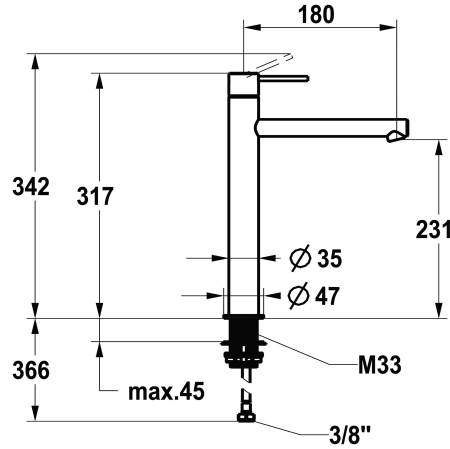

## KWC ONO E Mitigeur à levier - lavabo

Modell-Linie: ONO E | 12.578.093.700FL  
Robinetteries | Robinets à monocommande

### KWC-No.

**125622**  
chromeline, A 180, flexibles 3/8", sans vidage

**125623**  
acier inoxydable, A 180, flexibles 3/8", sans vidage

- Avec technique à disques céramique
- Réglage de débit et de température continu
- \* Raccordements flexibles 3/8"
- \* QuickInstallation - Fixation à l'aide de raccords filetés avec vis de blocage
- \* Perçage utile ø35 mm

### Données techniques

Auslaufmenge	4.3 l/min (3 bar)
Ablaufgarnitur	ohne Ablaufventil
Anschluss	Flexible Anschlussschläuche 3/8"
Auslauf	fest
Bedienung	topbedient
Farbcode	Edelstahl
Installationsart	Standmontage
Artikeltyp	Hebelmischer
Armaturengeräuschgruppe	I
Energieetikette (CH)	A
Material	rostfreier Stahl
Ausladung A	180 mm
Höhe maximal	317 mm
Wasseraustritt minimum	231 mm