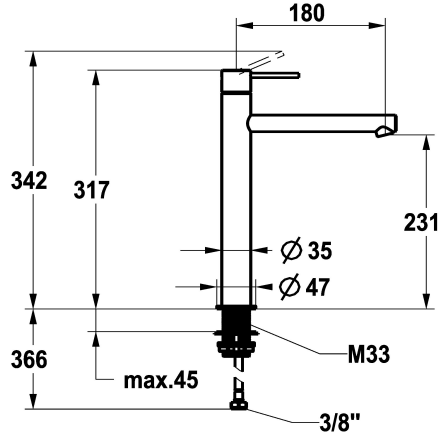

KWC ONO E Mitigeur à levier - lavabo

Modell-Linie: ONO E | 12.578.093.700FL
Robinetteries | Robinets à monocommande

KWC-No.

125622
chromeline, A 180, raccordement flexibles, sans vidage

125623
acier inoxydable, A 180, raccordement flexibles, sans vidage

Code couleur

chromeline

acier inoxydable

NEW

- avec technique à disques céramique
- réglage de débit et de température continu
- * Raccordements flexibles 3/8"
- * QuickInstallation - Fixation à l'aide de raccords filetés avec vis de blocage
- Perçage utile ø35 mm

Données techniques

Débit
vidage
Raccord
goulot
Commande
Code couleur
Type d'installation
Type de robinet
Dimension de la hauteur
Groupe de bruit pour la robinetterie
Projection A
Label énergétique
Dimension de la sortie d'eau
Matière

Modell-Linie: ONO E | 12.578.093.700FL
Robinetteries | Robinets à monocommande

Cartouche S 25

538711
Z.536.032

Service clé Neoperl © Caché ©, TJ, 18 mm, vert

634729
CACHETJ
