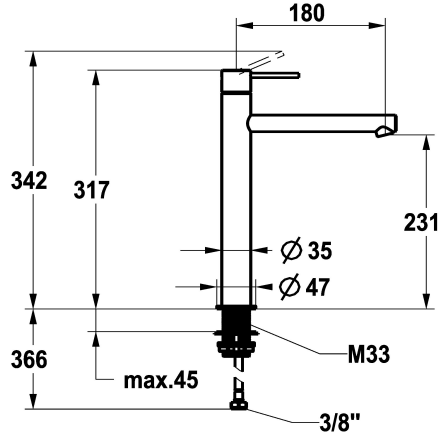

## KWC ONO E Mitigeur à levier - lavabo

Modell-Linie: ONO E | 12.578.093.700FL  
Robinetteries | Robinets à monocommande

### KWC-No.

**125622**  
chromeline, A 180, raccordement flexibles, sans vidage

**125623**  
acier inoxydable, A 180, raccordement flexibles, sans vidage

- \* Mitigeur à levier
- \* En acier inoxydable
- \* EcoProtect - économiseur d'eau
- \* Bec fixe
- Neoperl® Caché® SSR, régulateur de jet orientable
- \* OptimalSpace - un espace de lavage ou de travail généreux
- \* KWC cartouche S 25

### Code couleur

chromeline

acier inoxydable

NEW

- avec technique à disques céramique
- réglage de débit et de température continu
- \* Raccordements flexibles 3/8"
- \* QuickInstallation - Fixation à l'aide de raccords filetés avec vis de blocage
- Perçage utile ø35 mm

### Données techniques

Débit
vidage
Raccord
goulot
Commande
Code couleur
Type d'installation
Type de robinet
Dimension de la hauteur
Groupe de bruit pour la robinetterie
Projection A
Label énergétique
Dimension de la sortie d'eau
Matière
teamNumber
sanitasTroeschNumber