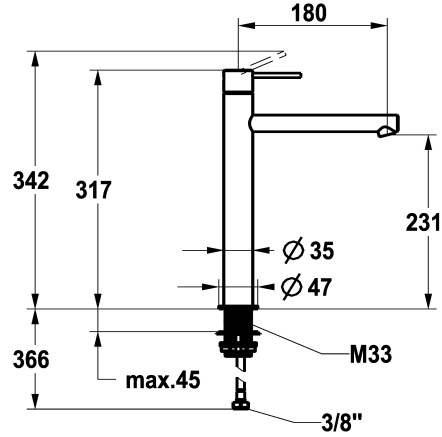

## KWC ONO E Mitigeur à levier - lavabo

Modell-Linie: ONO E | 12.578.093.700FL  
Robinetteries | Robinets à monocommande

### KWC-No.

**125622**  
chromeline, A 180, raccordement flexibles, sans vidage

**125623**  
acier inoxydable, A 180, raccordement flexibles, sans vidage

- \* Mitigeur à levier
- \* En acier inoxydable
- \* EcoProtect - économiseur d'eau
- \* Bec fixe
- Neoperl® Caché® SSR, régulateur de jet orientable
- \* OptimalSpace - un espace de lavage ou de travail généreux
- \* KWC cartouche S 25

### Code couleur

chromeline

acier inoxydable

NEW

- avec technique à disques céramique
- réglage de débit et de température continu
- \* Raccordements flexibles 3/8"
- \* QuickInstallation - Fixation à l'aide de raccords filetés avec vis de blocage
- Perçage utile ø35 mm

### Données techniques

Débit
vidage
Raccord
goulot
Commande
Code couleur
Type d'installation
Type de robinet
Dimension de la hauteur
Groupe de bruit pour la robinetterie
Projection A
Label énergétique
Dimension de la sortie d'eau
Matière