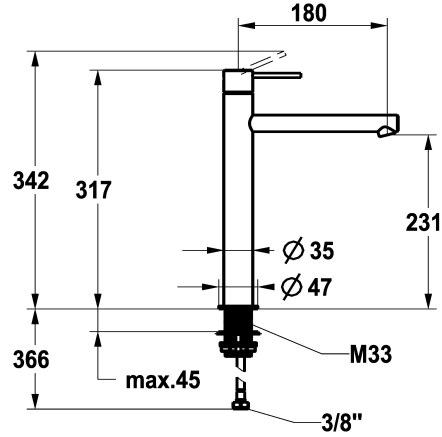

KWC ONO E Monomando - Lavabo

Modell-Linie: ONO E | 12.578.093.700FL
Griferías de lavabo | Grifo para lavabo

KWC-No.

125622
chromeline, A180, tubos de conexión flexibles, sin válvula de vaciado

125623
acero inoxidable, A180, tubos de conexión flexibles, sin válvula de vaciado

Código de color

chromeline

acero

- * KWC cartucho S 25
- con tecnología de discos cerámicos
- caudal y temperatura regulables
- * Tubos conexión flexibles 3/8"
- * QuickInstallation - Fijación mediante conexión roscada con tornillos de fijación
- * Medida orificios Ø35 mm

NEW

Datos técnicos

Caudal de salida
vaciador automático
Racors
caño
Operación
Código de color
Tipo de instalación
Tipo de grifo
Dimensión de la altura
Grupo de ruido
Proyección A
Etiqueta energética
Dimensión de la altura
Material

4.3 l/min (3 bar)
sin válvula de vaciado
tubos de conexión flexibles
Fijado
accionamiento superior
acero
Standmontage
Hebelmischer
317
I
A180
A
231
Acero inoxidable

Piezas de recambio

KWC ONO E Monomando - Lavabo