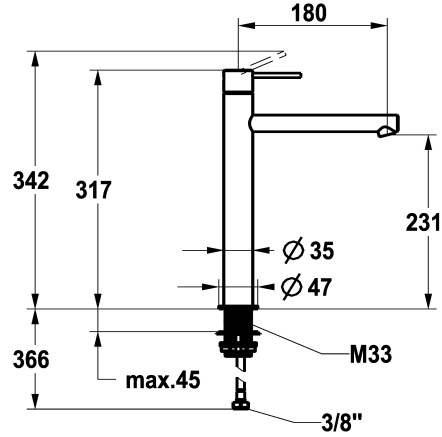

KWC ONO E Hebelmischer - Waschtisch - Bad

Modell-Linie: ONO E | 12.578.093.700FL
Armaturen | Manuelle Armaturen

KWC-Nr.

125622
chromeline, A 180, flexible Anschlusschläuche, ohne Ablaufventil

125623
edelstahl, A 180, flexible Anschlusschläuche, ohne Ablaufventil

- * Hebelmischer
- * Aus Edelstahl
- * EcoProtect - Wasserspareinrichtung
- * Auslauf fest
- Neoperl® Caché® SSR, Schwenkstrahlregler
- * OptimalSpace - grosszügiger Wasch- / Arbeitsbereich
- * KWC Steuerpatrone S 25

Farbcode

chromeline

Edelstahl

- mit Keramikscheibentechnik
- Auslaufmenge und Temperatur stufenlos einstellbar
- * Flexible Anschlusschläuche 3/8"
- * QuickInstallation - Befestigung mit Gewindestutzen M33 x 1.5 mit Feststellschrauben
- Tischbohrung ø35 mm

NEW

Technische Daten

Auslaufmenge	4.3 l/min (3 bar)
Ablaufgarnitur	ohne Ablaufgarnitur
Anschluss	Flexible Anschlusschläuche
Auslauf	fest
Bedienung	topbedient
Farbcode	Edelstahl
Installationsart	Standmontage
Armaturtyp	Hebelmischer
Mass Höhe	317
Armaturengeräuschgruppe	I
Ausladung A	A 180
Energie Etikette	A
Mass-Wasseraustritt	231
Material	rostfreier Stahl