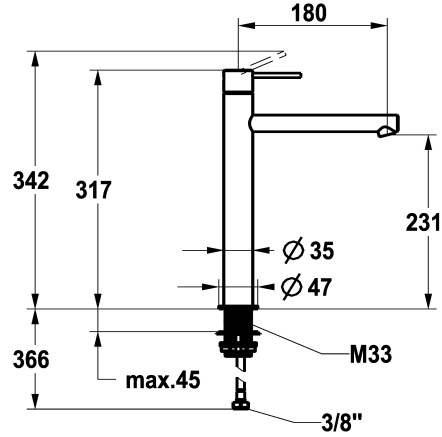

## KWC ONO E Hebelmischer - Waschtisch - Bad

Modell-Linie: ONO E | 12.578.093.700FL  
Armaturen | Manuelle Armaturen

### KWC-Nr.

**125622**  
chromeline, A 180, flexible Anschlussschläuche, ohne Ablaufventil

**125623**  
edelstahl, A 180, flexible Anschlussschläuche, ohne Ablaufventil

- \* Hebelmischer
- \* Aus Edelstahl
- \* EcoProtect - Wasserspareinrichtung
- \* Auslauf fest
- Neoperl® Caché® SSR, Schwenkstrahlregler
- \* OptimalSpace - grosszügiger Wasch- / Arbeitsbereich
- \* KWC Steuerpatrone S 25

### Farbcode

chromeline

Edelstahl

- mit Keramikscheibentechnik
- Auslaufmenge und Temperatur stufenlos einstellbar
- \* Flexible Anschlussschläuche 3/8"
- \* QuickInstallation - Befestigung mit Gewindestutzen M33 x 1.5 mit Feststellschrauben
- Tischbohrung ø35 mm

### Technische Daten

Auslaufmenge	4.3 l/min (3 bar)
Ablaufgarnitur	ohne Ablaufgarnitur
Anschluss	Flexible Anschlussschläuche
Auslauf	fest
Bedienung	topbedient
Farbcode	Edelstahl
Installationsart	Standmontage
Armaturtyp	Hebelmischer
Mass Höhe	317
Armaturengeräuschgruppe	I
Ausladung A	A 180
Energie Etikette	A
Mass-Wasseraustritt	231
Material	rostfreier Stahl
teamNumber	725806.52
sanitasTroeschNumber	6113 964.617