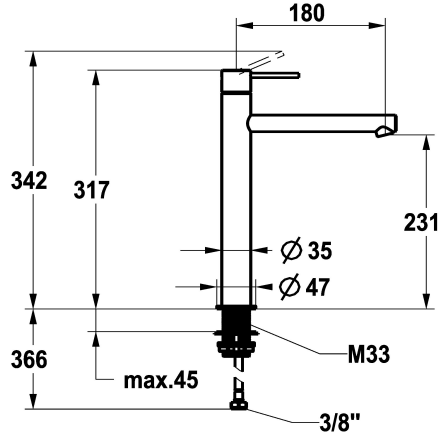

KWC ONO E Lever mixer – Washbasin

Modell-Linie: ONO E | 12.578.093.700FL
Umyvadlové armatury | Hydraulické armatury

KWC-No.

125622
chromeline, A 180, flexible connection hoses, without pop-up valve

125623
stainless steel, A 180, flexible connection hoses, without pop-up valve

- * Lever mixer
- * Made of stainless steel
- * EcoProtect - water-saving device
- * Fixed spout
- Neoperl® Caché® SSR, swivelling jet regulator
- * OptimalSpace - ample space for washing or working
- * KWC cartridge S 25

EnergyLabelCH

ATT-KWC-MASS-WASSERAUSTRITT

Materiál

4.3 l/min (3 bar)

ohne_Ablaufgarnitur

Flexible_Anschlusschläuche

fixovaná

topbedient

ROSTFREIER_STAHL

Náhradní díly

KWC ONO E

Lever mixer – Washbasin

Modell-Linie: ONO E | 12.578.093.700FL
Umyvadlové armatury | Hydraulické armatury

Cartridge S 25

538711
Z.536.032

Service key Neoperl © Caché ©, TJ, 18 mm, green