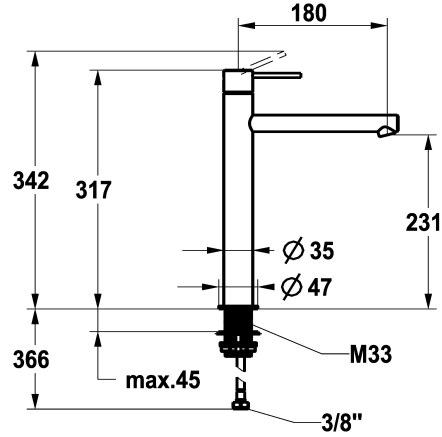

## KWC ONO E Eengreepsmengkraan - Wastafel

Modell-Linie: ONO E | 12.578.093.000FL  
Kranen | Eengreepkranen

### KWC-No.

**125622**  
chromeline, A180, flexibele aansluitslangen, zonder aftapkraan

**125623**  
roestvrij staal, A180, flexibele aansluitslangen, zonder aftapkraan

- \* Eengreepsmengkraan
- \* Van roestvrijstaal
- \* EcoProtect - waterbesparende inrichting
- \* Vaste uitloop
- Neoperl® Caché® SSR, zwenkstraalregelaar
- \* OptimalSpace - Royale was- en werkomgeving
- \* KWC patroon S 25

### Kleurcode

chromeline

RVS

- met keramische-schijventechniek
- uitstroomvolume en temperatuur traploos instelbaar
- \* Flexibele aansluitslangen 3/8"
- \* QuickInstallation - Bevestiging met draadfitting met borgschroeven
- \* Tafelboring ø35 mm

Faucet\_typ

Hoogteafmeting

G\_Acoustic group

Projection\_A

EnergyLabelCH

Afmetingen wateruitlaat

Materiaal

4,3 l/min (3 bar)