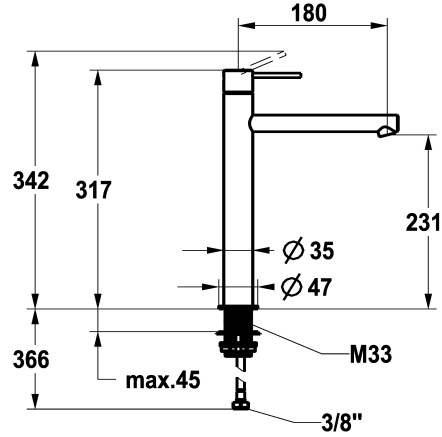

### KWC-No.

**125622**  
chromeline, A 180, flexibele aansluitlangen, zonder aftapkraan

**125623**  
roestvrij staal, A 180, flexibele aansluitlangen, zonder aftapkraan

- \* Eengreepsmengkraan
- \* Van roestvrijstaal
- \* EcoProtect - waterbesparende inrichting
- \* Vaste uitloop
- Neoperl® Caché® SSR, zwenkstraalregelaar
- \* OptimalSpace - Royale was- en werkomgeving
- \* KWC patroon S 25

### Kleurcode

chromeline

RVS

- met keramische-schijventechniek
- uitstroomvolume en temperatuur traploos instelbaar
- \* Flexibele aansluitlangen 3/8"
- \* QuickInstallation - Bevestiging met draadfitting met borgschroeven
- \* Tafelboring ø35 mm

### Technical Data

Doorstroomhoeveelheid

4,3 l/min (3 bar)

afvoergarnituur

zonder aftapkraan

schroefverbindingen

flexibele aansluitlangen

Uitloop

A

Afmetingen wateruitlaat

231

Materiaal

Roestvrij staal